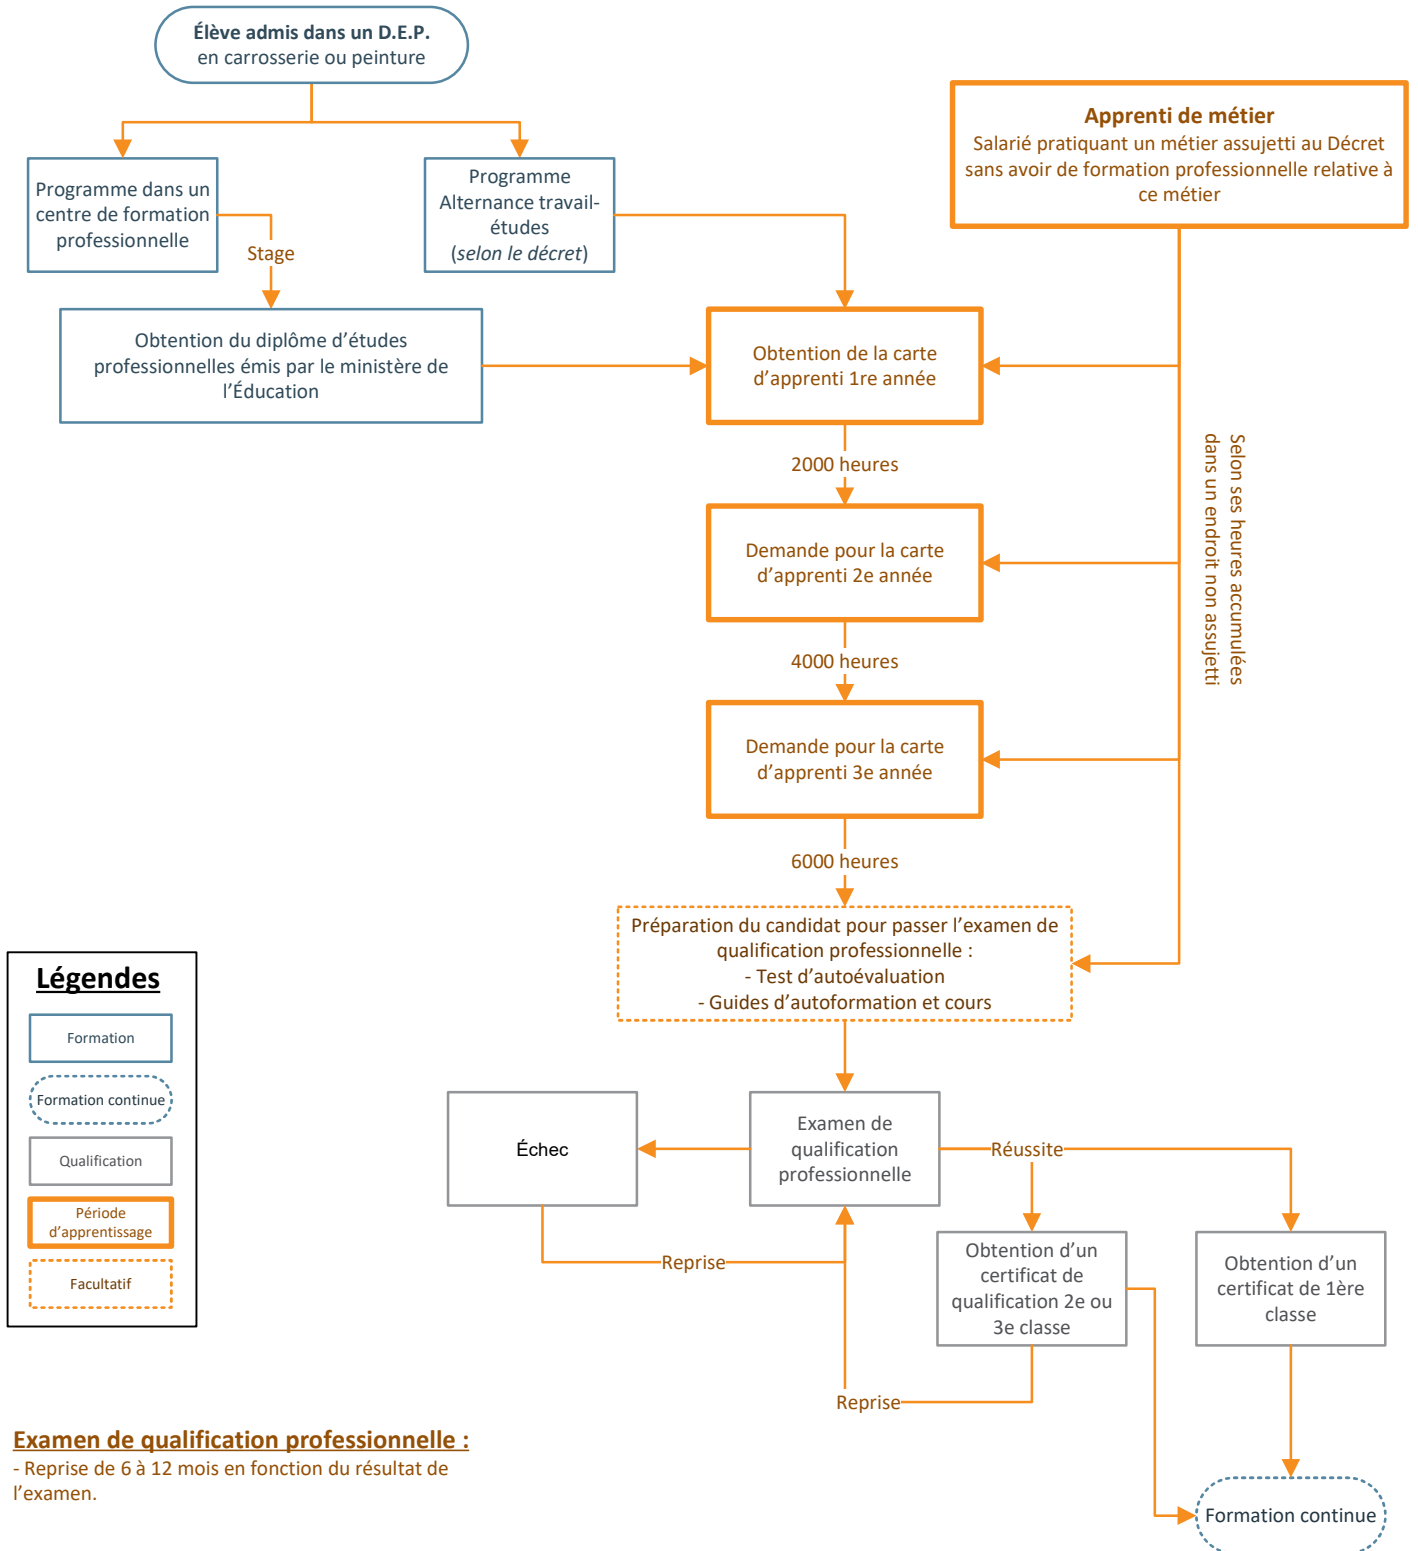

# Cheminement professionnel

## Carrosserie Peinture

**Légendes**

- Formation
- Formation continue
- Qualification
- Période d'apprentissage
- Facultatif

**Examen de qualification professionnelle :**  
 - Reprise de 6 à 12 mois en fonction du résultat de l'examen.